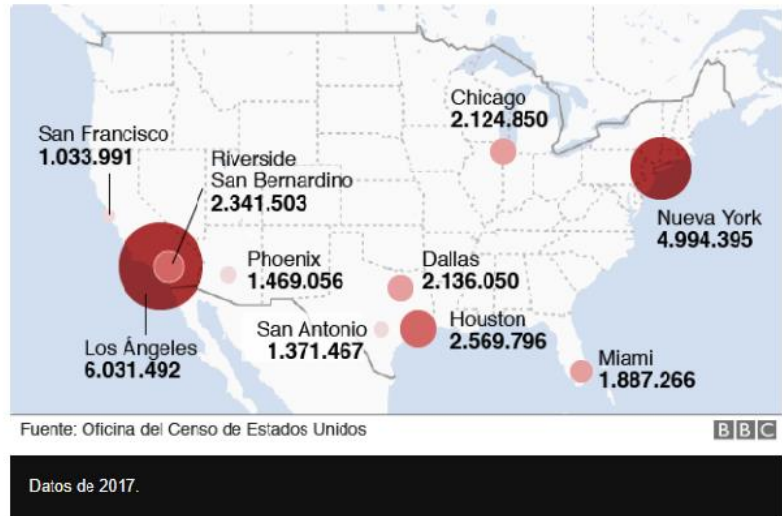

Ciudades de EE.UU. con mayor población latina

OAXACA.

Respecto al Estado de Oaxaca, la mayoría de los inmigrantes trabajan en los sectores de la agricultura, fabricación de alimentos, en la construcción, servicios personales entre otros.

Pese a la crisis económica a causa de la pandemia covid-19 que se está viviendo a nivel mundial el envío de las remesas de los oaxaqueños que radican en los EUA no ha disminuido, por el contrario tuvo un incremento de 80.157 millones de dólares, respecto al 2018 que recibió la cantidad de 395.103448 millones de dólares.

COMO INFLUYE LAS REMESAS EN LA ECONOMÍA.

Las remesas desempeñan un papel crucial en la economía de los países en desarrollo, en algunos casos, la cantidad de remesas que ingresa a un país en vías de desarrollo puede significar una gran porción del producto interno bruto (PIB) del país.

Como ya se mencionó, el dinero enviado a casa por trabajadores migrantes extranjeros es ahora el mayor apoyo financiero para sus familiares.

Las remesas, que proceden principalmente de Estados Unidos, representan la segunda fuente de divisas de México, después de las exportaciones automotrices.

Los diez estados con más población latina son: California, Texas, Florida, Nueva York, Illinois, Arizona, Nueva Jersey, Colorado, Nuevo México y Georgia, en específico el estado de California es el estado con más inmigrantes mexicanos.