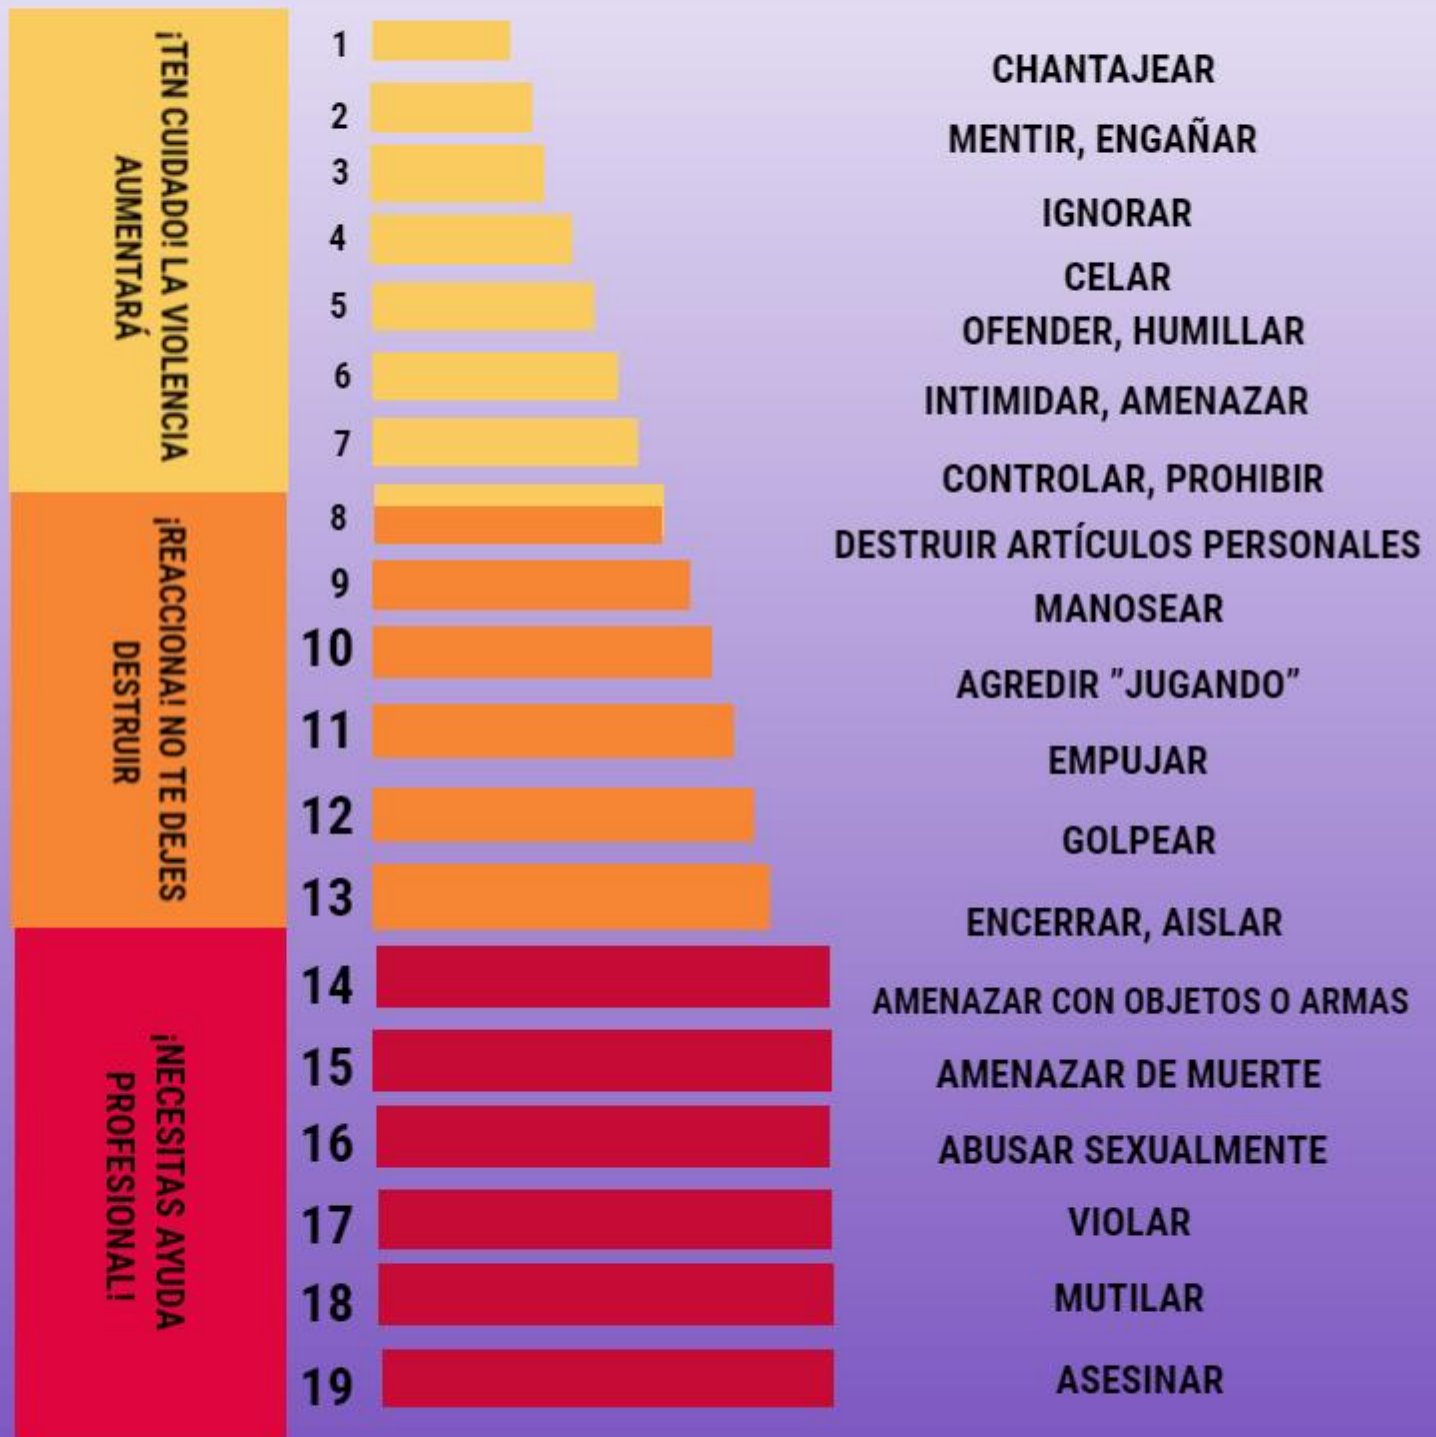

VIOLENTÓMETRO

CEMPAG

Centro de Estudios de las Mujeres y Paridad de Género

...Sí, la violencia también se mide

Basado en el violentómetro del Instituto Politécnico Nacional-Unidad Politécnica de Gestión con Perspectiva de Género.
www.genero.ipn.mx